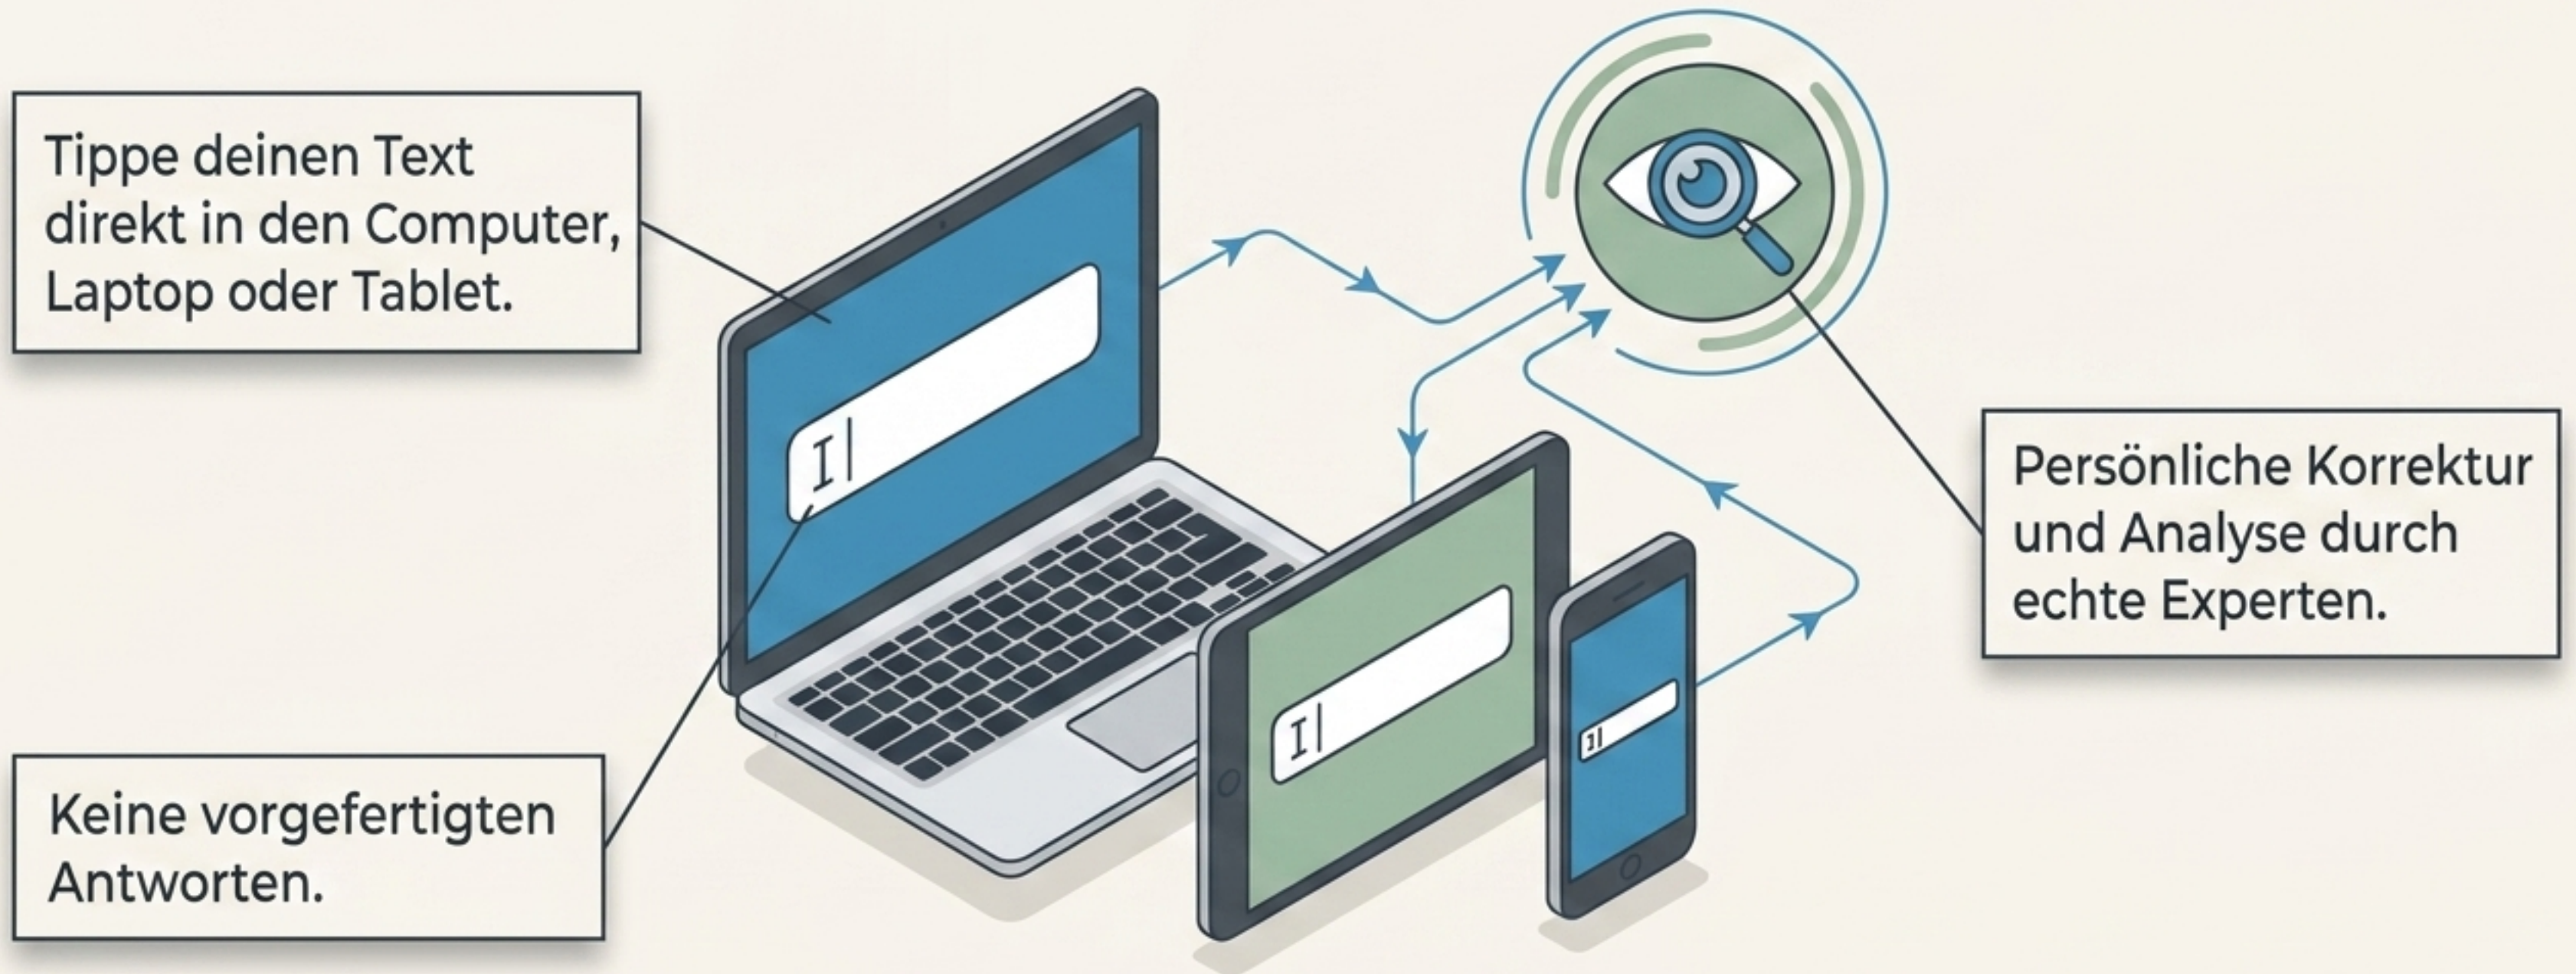

Ein revolutionäres, 360-Grad-Diagnosesystem. **Wir testen nicht nur, was du weißt – wir testen, was du aktiv anwenden kannst. Alle vier Fertigkeiten. Ein echtes Profil.**

Lesen

Hören

Schreiben

Sprechen

Der entscheidende Unterschied

Die 5-Stufen Evaluierungs-Engine

Aktive Produktion statt Multiple-Choice

Dein Schreiben unter der Lupe.

Das Herzstück: Die Dual-Control Sprechanalyse

Keine Maschine ersetzt die Erfahrung eines Prüfers

Ich bin keine Maschine,
ich nehme mir Zeit für
deinen Test.