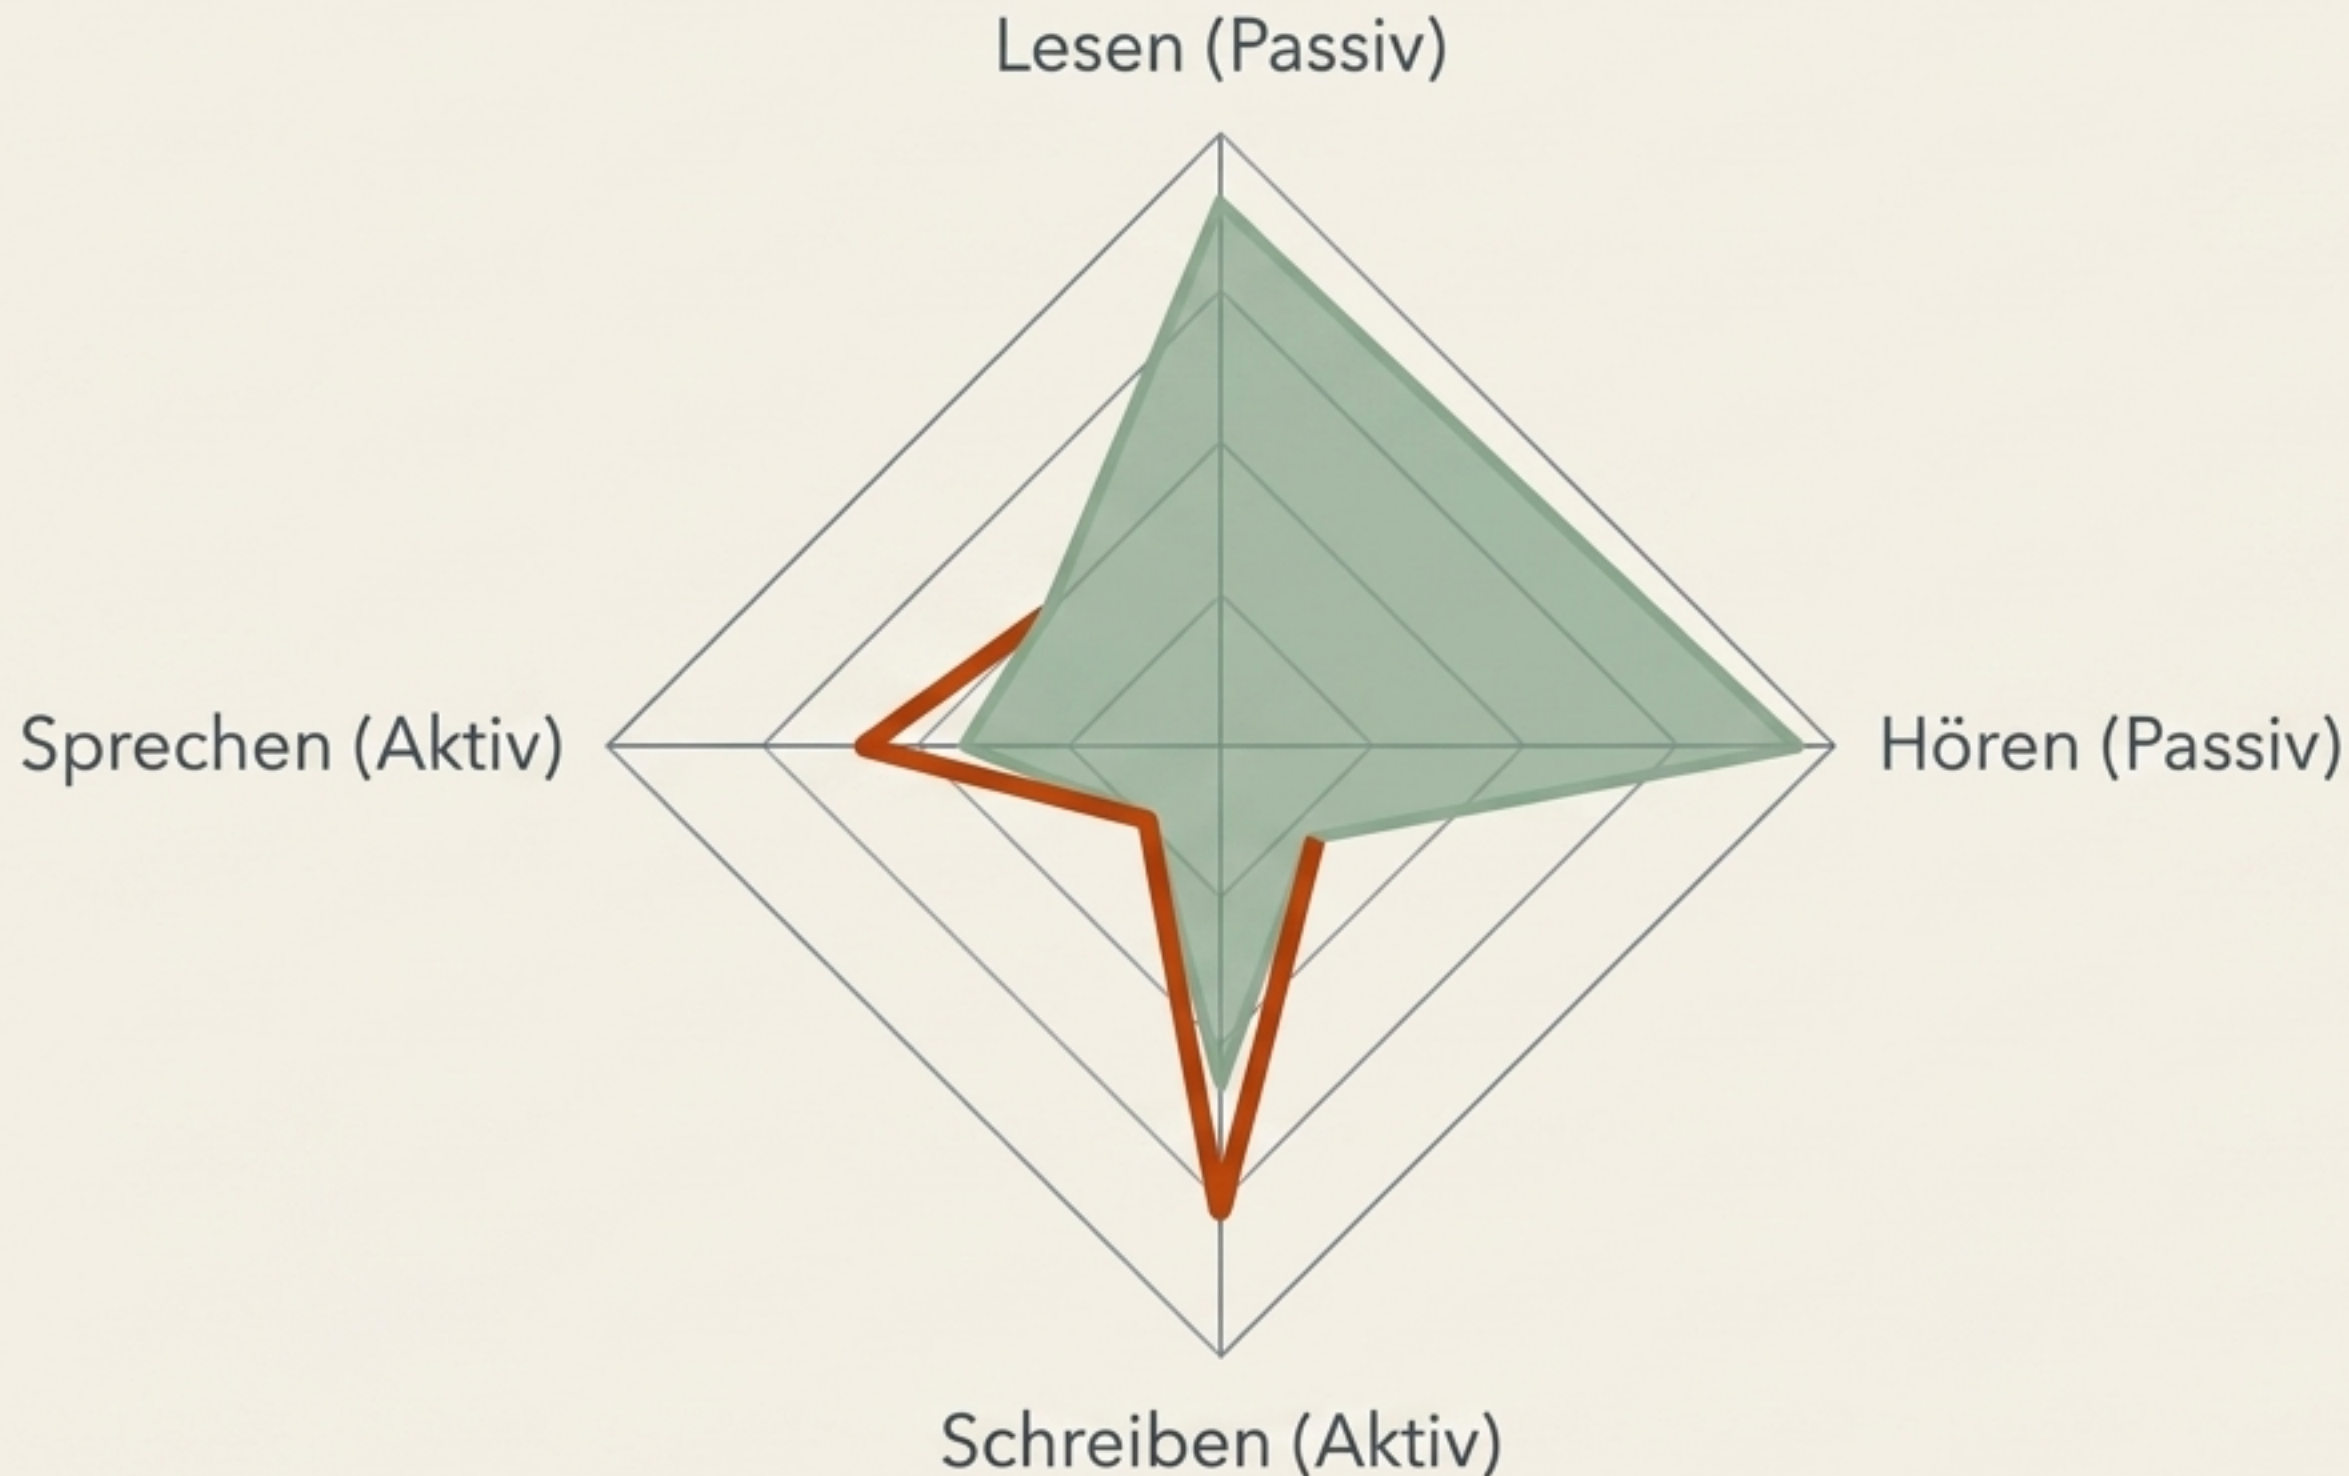

Die Wahrheit über dein echtes Deutsch-Niveau

Warum Standard-Tests versagen und wie du deine
wahre Sprachkompetenz misst.

Du denkst, du bist auf Stufe B1 oder B2?

Wahrscheinlich kennst du dein echtes Sprachniveau nicht. Ein einzelnes Label sagt nichts über deine wahre wahre Kompetenz aus.

Der Fehler klassischer Einstufungstests

Ich warte schon seit 15 Minuten
meine Freunde.

[____]

Antwort: auf

Lückentexte messen nur isolierten Wortschatz und Grammatikstrukturen.
Sie zeigen nicht, ob du die Sprache wirklich beherrschst.

Das "Ich verstehe alles, aber..." Phänomen

Die Realität: Wir verstehen immer mehr, als wir selbst produzieren können. Fast niemand ist in allen vier Fertigkeiten auf demselben Level.

Die Lösung: Der Deutsch Sprachkompetenz Check

Ein revolutionäres, 360-Grad-Diagnosesystem. **Wir testen nicht nur, was du weißt – wir testen, was du aktiv anwenden kannst. Alle vier Fertigkeiten. Ein echtes Profil.**

Lesen

Hören

Schreiben

Sprechen

Der entscheidende Unterschied